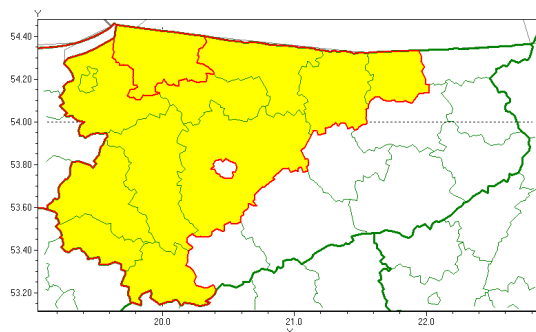

## Zasięg ostrzeżenia w województwie

Burze z gradem

### Ostrzeżenie meteorologiczne Nr 51

<b>Nazwa biura</b>	IMGW-PIB Centralne Biuro Prognoz Meteorologicznych - Wydział w Białymstoku
<b>Zjawisko/stopień zagrożenia</b>	Burze z gradem/ 1
<b>Obszar</b>	województwo warmińsko-mazurskie <b>powiat braniewski</b>
<b>Ważność</b>	od godz. 16:00 dnia 21.05.2021 do godz. 23:00 dnia 21.05.2021
<b>Przebieg</b>	Prognozowane są miejscami burze z opadami deszczu lokalnie do 15 mm oraz porywami wiatru lokalnie do 75 km/h. Miejscami grad.
<b>Prawdopodobieństwo wystąpienia zjawiska(%)</b>	75%
<b>Uwagi</b>	Brak.
<b>Dyrektor synoptyk IMGW-PIB</b>	Karolina Kierklo
<b>Godzina i data wydania</b>	godz. 11:45 dnia 21.05.2021
<b>SMS</b>	IMGW-PIB OSTRZEŻENIE: BURZE Z GRADEM/1 warmińsko-mazurskie/braniewski od 16:00/21.05 do 23:00/21.05.2021 deszcz lokalnie do 15 mm, grad, porywy lokalnie do 75 km/h.