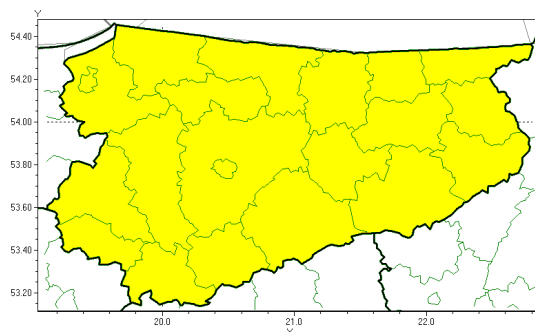

Przymrozki

**PROGNOZA NIEBEZPIECZNYCH ZJAWISK METEOROLOGICZNYCH
NA PIERWSZ DOB**

Obszar	Województwo warmińsko-mazurskie
Ważność (cz. urz.)	od godz. 07:30 dnia 08.05.2021 (sobota) do godz. 07:30 dnia 09.05.2021 (niedziela)
Zjawisko/stopień zagrożenia Kryteria	Przymrozki/1 (wszystkie powiaty) W okresie wiosennej wegetacji roślin spadek temperatury powietrza poniżej 0°C lub spadek temperatury przy gruncie poniżej -1°C.

Brak niebezpiecznych zjawisk

**PROGNOZA NIEBEZPIECZNYCH ZJAWISK METEOROLOGICZNYCH
NA DRUGI DOB**

Obszar	Województwo warmińsko-mazurskie
Ważność (cz. urz.)	od godz. 07:30 dnia 09.05.2021 (niedziela) do godz. 07:30 dnia 10.05.2021 (poniedziałek)
Zjawisko/stopec zagrożenia Kryteria	Nie przewiduje się /-

Brak niebezpiecznych zjawisk

**PROGNOZA NIEBEZPIECZNYCH ZJAWISK METEOROLOGICZNYCH
NA TRZECI DOB**

Obszar	Województwo warmińsko-mazurskie
Ważność (cz. urz.)	od godz. 07:30 dnia 10.05.2021 (poniedziałek) do godz. 07:30 dnia 11.05.2021 (wtorek)
Zjawisko/stopień zagrożenia Kryteria	Nie przewiduje się /-