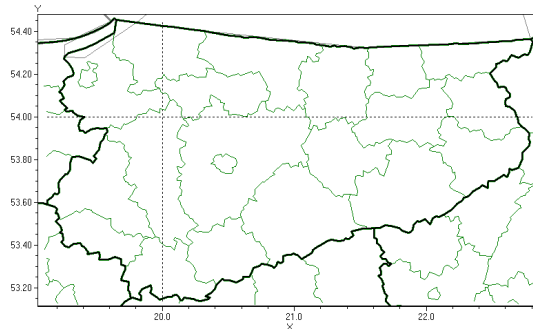

Brak niebezpiecznych zjawisk

**PROGNOZA NIEBEZPIECZNYCH ZJAWISK METEOROLOGICZNYCH
NA DRUGI DOB**

Obszar	Województwo warmińsko-mazurskie
Ważność (cz. urz.)	od godz. 07:30 dnia 09.05.2021 (niedziela) do godz. 07:30 dnia 10.05.2021 (poniedziałek)
Zjawisko/stopec zagrożenia Kryteria	Nie przewiduje się /-

Brak niebezpiecznych zjawisk

**PROGNOZA NIEBEZPIECZNYCH ZJAWISK METEOROLOGICZNYCH
NA TRZECI DOB**

Obszar	Województwo warmińsko-mazurskie
Ważność (cz. urz.)	od godz. 07:30 dnia 10.05.2021 (poniedziałek) do godz. 07:30 dnia 11.05.2021 (wtorek)
Zjawisko/stopień zagrożenia Kryteria	Nie przewiduje się /-