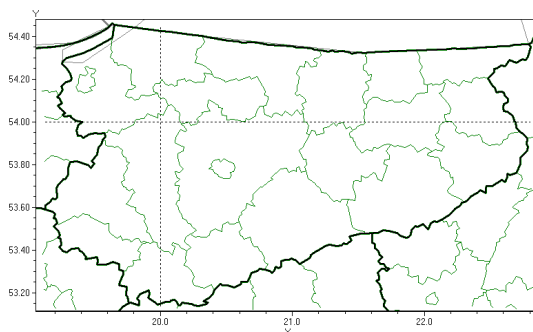

Brak niebezpiecznych zjawisk

**PROGNOZA NIEBEZPIECZNYCH ZJAWISK METEOROLOGICZNYCH
NA TRZECI DOB**

Obszar	Województwo warmińsko-mazurskie
Ważność (cz. urz.)	od godz. 07:30 dnia 10.05.2021 (poniedziałek) do godz. 07:30 dnia 11.05.2021 (wtorek)
Zjawisko/stopień zagrożenia Kryteria	Nie przewiduje się /-

Brak niebezpiecznych zjawisk

PROGNOZA NIEBEZPIECZNYCH ZJAWISK METEOROLOGICZNYCH

NA CZWART DOB

Obszar	Województwo warmińsko-mazurskie
Ważność (cz. urz.)	od godz. 07:30 dnia 11.05.2021 (wtorek) do godz. 07:30 dnia 12.05.2021 (roda)
Zjawisko/stopec zagrożenia Kryteria	Nie przewiduje się /-