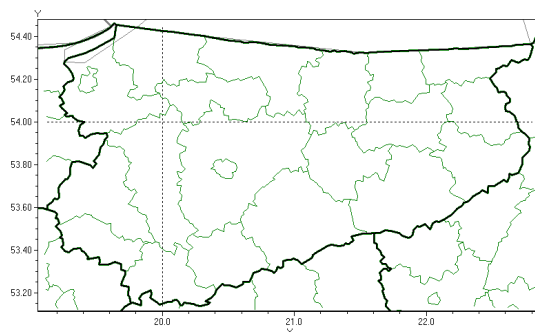

Przymrozki

**PROGNOZA NIEBEZPIECZNYCH ZJAWISK METEOROLOGICZNYCH
NA PIERWSZ DOB**

Obszar	Województwo warmińsko-mazurskie
Ważność (cz. urz.)	od godz. 07:30 dnia 08.05.2021 (sobota) do godz. 07:30 dnia 09.05.2021 (niedziela)
Zjawisko/stopień zagrożenia Kryteria	Przymrozki/1 (wszystkie powiaty) W okresie wiosennej wegetacji roślin spadek temperatury powietrza poniżej 0°C lub spadek temperatury przy gruncie poniżej -1°C.

Brak niebezpiecznych zjawisk

**PROGNOZA NIEBEZPIECZNYCH ZJAWISK METEOROLOGICZNYCH
NA DRUGI DOB**

Obszar	Województwo warmińsko-mazurskie
Ważność (cz. urz.)	od godz. 07:30 dnia 09.05.2021 (niedziela) do godz. 07:30 dnia 10.05.2021 (poniedziałek)
Zjawisko/stopec zagrożenia Kryteria	Nie przewiduje się /-