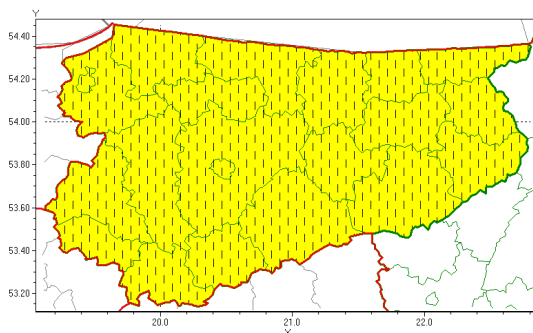

Zasięg ostrzeżeń w województwie

Przymrozki
2021-04-26 13:57

WOJEWÓDZTWO WARMI SKO-MAZURSKIE OSTRZEŃ ENIA METEOROLOGICZNE ZBIORCZO NR 70 WYKAZ OBOWIĄZUJĄCYCH OSTRZEŃ ENIA o godz. 13:57 dnia 26.04.2021

Zjawisko/Stopień zagrożenia	Przymrozki/1 ZMIANA
Obszar (w nawiasie numer ostrzeżenia dla powiatu)	powiaty: bartoszycki(39), braniewski(41), działdowski(38), Elbląg(41), elbląski(41), ełcki(40), giżycki(41), gołdapski(39), iławski(39), kętrzyński(40), lidzbarski(41), mrągowski(43), nidzicki(39), nowomiejski(38), olecki(39), Olsztyn(43), olsztyński(43), ostródzki(42), piski(44), szczycieński(45), wgorzewski(40)
Ważność	od godz. 13:57 dnia 26.04.2021 do godz. 08:00 dnia 28.04.2021
Prawdopodobieństwo	80%
Przebieg	Nadal miejscami prognozowany jest spadek temperatury powietrza do -3°C, -4°C, przy gruncie do -7°C. Temperatura maksymalna wyniesie od 5°C do 8°C.
SMS	IMGW-PIB OSTRZEGA: PRZYMROZKI/1 warmi sko-mazurskie (wszystkie powiaty) od 13:57/26.04 do 08:00/28.04.2021 temp. min do -4 st., przy gruncie do -7 st, maks. 5-8°C. Dotyczy powiatów: wszystkie powiaty.
RSO	Woj. warmi sko-mazurskie (wszystkie powiaty), IMGW-PIB wydał ostrzeżenie pierwszego stopnia o przymrozkach
Uwagi	Wydłużenie czasu trwania ostrzeżenia.
Dyżurny synoptyk IMGW-PIB	Karolina Kierklo