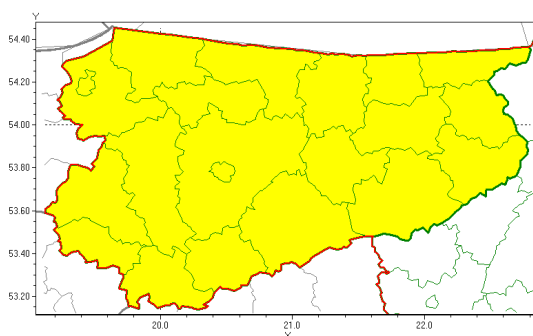

Zasięg ostrzeżeń w województwie

Przymrozki
2021-04-23 11:54

WOJEWÓDZTWO WARMI SKO-MAZURSKIE
OSTRZEŻENIA METEOROLOGICZNE ZBIORCZO NR 69
WYKAZ OBOWIĄZUJĄCYCH OSTRZEŻEŃ
o godz. 11:54 dnia 23.04.2021

Zjawisko/Stopień zagrożenia	Przymrozki/1
Obszar (w nawiasie numer ostrzeżenia dla powiatu)	powiaty: bartoszycki(39), braniewski(41), działdowski(38), Elbląg(41), elbląski(41), ełcki(40), giżycki(41), gołdapski(39), iławski(39), kętrzyński(40), lidzbarski(41), mrągowski(43), nidzicki(39), nowomiejski(38), olecki(39), Olsztyn(43), olsztyński(43), ostródzki(42), piski(44), szczyciński(45), wgorzewski(40)
Ważność	od godz. 23:00 dnia 23.04.2021 do godz. 08:00 dnia 27.04.2021
Prawdopodobieństwo	80%
Przebieg	Miejscami na przeważającym obszarze prognozowany jest spadek temperatury powietrza od -4°C do -1°C, przy gruncie od -7°C do -2°C. Temperatura maksymalna wyniesie od 5°C do 8°C.
SMS	IMGW-PIB OSTRZEŻENIA: PRZYMROZKI/1 warmi sko-mazurskie (wszystkie powiaty) od 23:00/23.04 do 08:00/27.04.2021 temp. min -4 st., przy gruncie -7 st, maks. 8°C. Dotyczy powiatów: wszystkie powiaty.
RSO	Woj. warmi sko-mazurskie (wszystkie powiaty), IMGW-PIB wydał ostrzeżenie pierwszego stopnia o przymrozkach
Uwagi	Brak.
Dyżurny synoptyk IMGW-PIB	Tomasz Siemieniuk