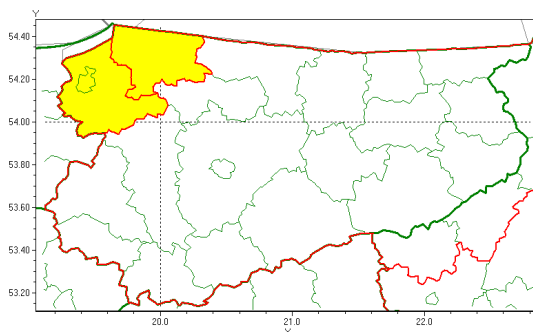

Zasięg ostrzeżenia w województwie

Silny mróz

Ostrzeżenie meteorologiczne Nr 18

Nazwa biura	IMGW-PIB Centralne Biuro Prognoz Meteorologicznych - Wydział w Białymstoku
Zjawisko/stopień zagrożenia	Silny mróz/ 1
Obszar	województwo warmińsko-mazurskie powiat braniewski
Ważność	od godz. 20:00 dnia 09.02.2021 do godz. 09:00 dnia 12.02.2021
Przebieg	Prognozuje się temperatury minimalne w nocy od -18°C do -15°C (lokalnie do -20°C). Temperatura maksymalna w dzień od -9°C do -6°C. Wiatr o średniej prędkości od 5 km/h do 10 km/h, za 11.02 od 10 km/h do 20 km/h.
Prawdopodobieństwo wystąpienia zjawiska(%)	85%
Uwagi	Brak.
Dyrektor synoptyk IMGW-PIB	Mateusz Zamajtyś
Godzina i data wydania	godz. 11:44 dnia 09.02.2021
SMS	IMGW-PIB OSTRZEŻENIE: MRÓZ/1 warmińsko-mazurskie/braniewski od 20:00/09.02 do 09:00/12.02.2021 temp. min -18, lok. -20 st, temp. maks -9 st, wiatr 5-20 km/h.