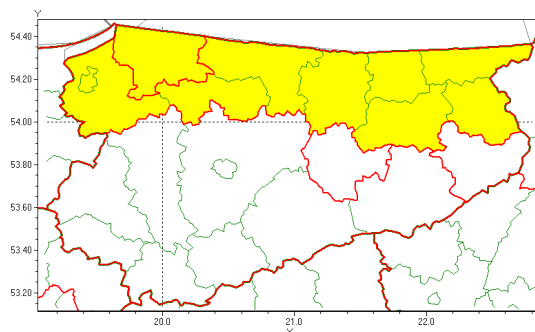

Zasięg ostrzeżenia w województwie

Oblodzenie

Ostrzeżenie meteorologiczne Nr 15

Nazwa biura	IMGW-PIB Centralne Biuro Prognoz Meteorologicznych - Wydział w Białymstoku
Zjawisko/stopień zagrożenia	Oblodzenie/ 1
Obszar	województwo warmińsko-mazurskie powiat braniewski
Ważność	od godz. 20:00 dnia 03.02.2021 do godz. 08:00 dnia 04.02.2021
Przebieg	Prognozuje się zamarzanie mokrej nawierzchni dróg i chodników po opadach mokrego śniegu. Temperatura minimalna od -6°C do -4°C, temperatura minimalna gruntu od -7°C do -5°C
Prawdopodobieństwo wystąpienia zjawiska(%)	90%
Uwagi	Brak.
Dyrektor synoptyk IMGW-PIB	Wiesław Winnicki
Godzina i data wydania	godz. 14:05 dnia 03.02.2021
SMS	IMGW-PIB OSTRZEŻENIE: OBLODZENIE/1 warmińsko-mazurskie/braniewski od 20:00/03.02 do 08:00/04.02.2021 temp. min. od -6 st. do -4 st., przy gruncie do -7 st., lisko.