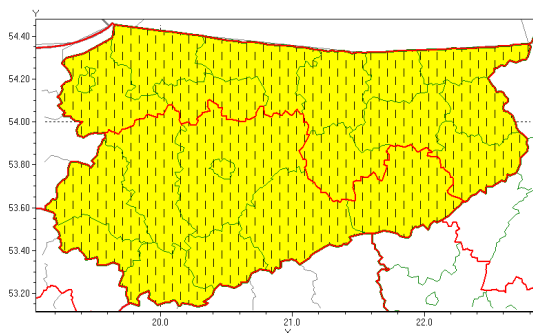

Zasięg ostrzeżeń w województwie

Opady marznące
2021-02-03 06:59

WOJEWÓDZTWO WARMI SKO-MAZURSKIE
OSTRZEŻENIA METEOROLOGICZNE ZBIORCZO NR 28
WYKAZ OBOWIĄZUJĄCYCH OSTRZEŻEŃ
o godz. 06:59 dnia 03.02.2021

Zjawisko/Stopień zagrożenia	Opady marznące/1 ZMIANA
Obszar (w nawiasie numer ostrzeżenia dla powiatu)	powiaty: działdowski(13), iławski(14), nidzicki(13), nowomiejski(14), Olsztyn(14), olsztyński(14), ostródzki(13), piski(17), szczycieński(15)
Ważność	od godz. 08:00 dnia 03.02.2021 do godz. 20:00 dnia 03.02.2021
Prawdopodobieństwo	80%
Przebieg	Prognozuje się wystąpienie słabych opadów marznącego deszczu lub mawki powodujących gołoled.
SMS	IMGW-PIB OSTRZEŻENIA: MARZĄCE OPADY/1 warmi sko-mazurskie (9 powiatów) od 08:00/03.02 do 20:00/03.02.2021 marznące opady, drogi liskie. Dotyczy powiatów: działdowski, iławski, nidzicki, nowomiejski, Olsztyn, olsztyński, ostródzki, piski i szczycieński.
RSO	Woj. warmi sko-mazurskie (9 powiatów), IMGW-PIB wydał ostrzeżenie pierwszego stopnia o opadach marzących
Uwagi	przedłużenie ważności ostrzeżenia.
Zjawisko/Stopień zagrożenia	Opady marznące/1 ZMIANA
Obszar (w nawiasie numer ostrzeżenia dla powiatu)	powiaty: bartoszycki(12), braniewski(13), Elbląg(13), elbląski(13), ełcki(15), giżycki(15), gołdapski(15), kętrzyński(13), lidzbarski(14), mrągowski(15), olecki(15), w gorzewski(14)
Ważność	od godz. 08:00 dnia 03.02.2021 do godz. 20:00 dnia 03.02.2021
Prawdopodobieństwo	80%