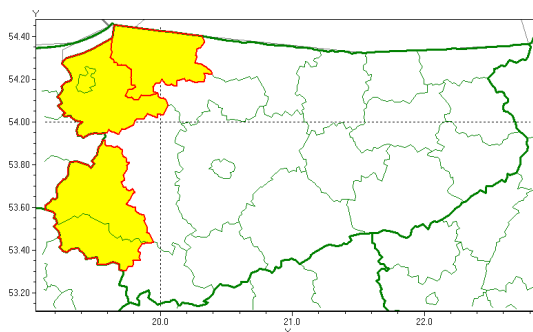

Zasięg ostrzeżenia w województwie

Oblodzenie

Ostrzeżenie meteorologiczne Nr 5

Nazwa biura	IMGW-PIB Centralne Biuro Prognoz Meteorologicznych - Wydział w Białymstoku
Zjawisko/stopień zagrożenia	Oblodzenie/ 1
Obszar	województwo warmińsko-mazurskie powiat braniewski
Ważność	od godz. 17:00 dnia 12.01.2021 do godz. 08:00 dnia 13.01.2021
Przebieg	Prognozuje się zamarzanie mokrej nawierzchni dróg i chodników po opadach mokrego śniegu, lokalnie deszczu ze śniegiem. Temperatura minimalna od -5°C do -2°C, temperatura minimalna gruntu od -7°C do -4°C.
Prawdopodobieństwo wystąpienia zjawiska(%)	80%
Uwagi	Brak.
Dyrektor synoptyk IMGW-PIB	Karolina Kierklo
Godzina i data wydania	godz. 12:18 dnia 12.01.2021
SMS	IMGW-PIB OSTRZEŻENIE: OBLODZENIE/1 warmińsko-mazurskie/braniewski od 17:00/12.01 do 08:00/13.01.2021 temp. min. od -5 st. do -2 st., przy gruncie do -7 st., lisko.