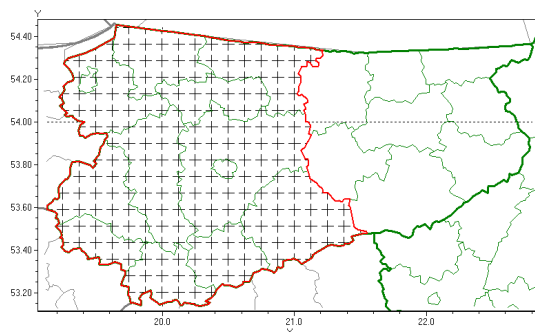

Zasięg komunikatu w województwie

Opady marzjące

Komunikat meteorologiczny z godz. 13:22 dnia 08.12.2020

Nazwa biura	IMGW-PIB Biuro Prognoz Meteorologicznych w Białymstoku
Zjawiska	Opady marzjące
Obszar	województwo warmińsko-mazurskie powiaty: bartoszycki, braniewski, działdowski, Elbląg, elbląski, iławski, lidzbarski, nidzicki, nowomiejski, Olsztyn, olsztyński, ostródzki, szczycieński
Sytuacja meteorologiczna	Strefa opadów marzjących, powodujących gołoledź, w ciągu najbliższych godzin swoim zasięgiem obejmie zachodni i centralny część województwa warmińsko-mazurskiego. Aktualnie opady marzjące zostały zaobserwowane w okolicy Lubawy, Iławy i Nowego Miasta Lubawskiego.
Uwagi	Komunikat przygotowano na podstawie danych z systemów teledetekcji atmosfery oraz sieci pomiarowo-obszaryjnych IMGW-PIB. Lokalnie zjawiska mogą mieć inny przebieg niż opisany.
Dyżurny synoptyk IMGW-PIB	Tomasz Siemieniuk
Godzina i data wydania	godz. 13:22 dnia 08.12.2020