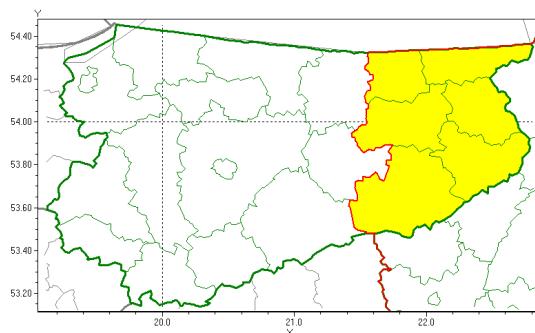

Zasięgo ostrzeżenia w województwie

Gęsta mgła
2020-11-09 13:09

WOJEWÓDZTWO WARMI SKO-MAZURSKIE
OSTRZEŻENIA METEOROLOGICZNE ZBIORCZO NR 134
WYKAZ OBOWIĄZUJĄCYCH OSTRZEŻEŃ
o godz. 13:09 dnia 09.11.2020

Zjawisko/Stopień zagrożenia	Gęsta mgła/1
Obszar (w nawiasie numer ostrzeżenia dla powiatu)	powiaty: ełcki(73), giżycki(72), gołdapski(72), olecki(73), piski(73), w gorzewski(72)
Ważność	od godz. 20:00 dnia 09.11.2020 do godz. 10:00 dnia 10.11.2020
Prawdopodobieństwo	80%
Przebieg	Miejscami prognozuje się wystąpienie gęstej mgły ograniczającej widzialność od 100 m do 200 m, lokalnie poniżej 100 m.
SMS	IMGW-PIB OSTRZEŻENIA: MGŁA/1 warmian-sko-mazurskie (6 powiatów) od 20:00/09.11 do 10:00/10.11.2020 widzialność 100 m. Dotyczy powiatów: ełcki, giżycki, gołdapski, olecki, piski i w gorzewski.
RSO	Woj. warmian-sko-mazurskie (6 powiatów), IMGW-PIB wydał ostrzeżenie pierwszego stopnia o silnych mgłach
Uwagi	Brak.
Dyrektor synoptyk IMGW-PIB	Mateusz Zamajtyś