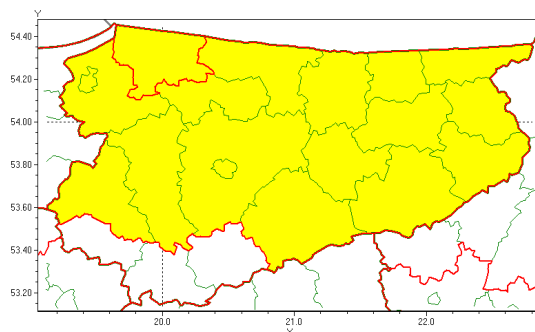

Zasięg ostrzeżenia w województwie

Burze z gradem

Ostrzeżenie meteorologiczne Nr 56

Nazwa biura	IMGW-PIB Biuro Prognoz Meteorologicznych w Białymstoku
Zjawisko/stopień zagrożenia	Burze z gradem/ 1
Obszar	województwo warmińsko-mazurskie powiat braniewski
Ważność	od godz. 14:00 dnia 26.08.2020 do godz. 20:00 dnia 26.08.2020
Przebieg	Prognozuje się wystąpienie burz z opadami deszczu miejscami od 15 mm do 20 mm oraz porywami wiatru lokalnie do 90 km/h. Miejscami grad.
Prawdopodobieństwo wystąpienia zjawiska(%)	80%
Uwagi	W związku z dynamiczną sytuacją meteorologiczną ostrzeżenie może być aktualizowane.
Dyrektor synoptyk IMGW-PIB	Karolina Kierklo
Godzina i data wydania	godz. 07:31 dnia 26.08.2020
SMS	IMGW-PIB OSTRZEŻENIE: BURZE Z GRADEM/1 warmińsko-mazurskie/braniewski od 14:00/26.08 do 20:00/26.08.2020 deszcz 15-20 mm, porywy do 90 km/h, możliwy grad.