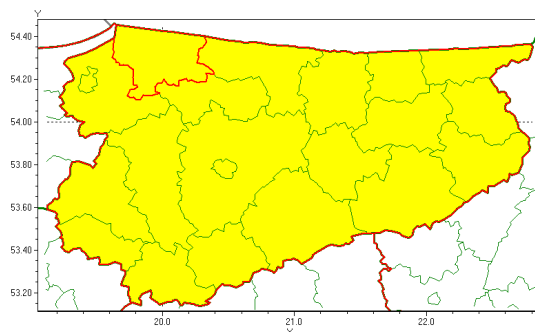

## Zasięg ostrzeżenia w województwie

Burze z gradem

### Ostrzeżenie meteorologiczne Nr 50

<b>Nazwa biura</b>	IMGW-PIB Biuro Prognoz Meteorologicznych w Białymstoku
<b>Zjawisko/stopień zagrożenia</b>	Burze z gradem/ 1
<b>Obszar</b>	województwo warmińsko-mazurskie <b>powiat braniewski</b>
<b>Ważność</b>	od godz. 13:00 dnia 20.07.2020 do godz. 23:00 dnia 20.07.2020
<b>Przebieg</b>	Prognozuje się wystąpienie burz z opadami deszczu miejscami od 20 mm do 30 mm, lokalnie do 40 mm oraz porywami wiatru do 85 km/h. Miejscami grad.
<b>Prawdopodobieństwo wystąpienia zjawiska(%)</b>	80%
<b>Uwagi</b>	Z uwagi na dynamiczną sytuację meteorologiczną ostrzeżenie może być aktualizowane.
<b>Dyrektor synoptyk IMGW-PIB</b>	Magdalena Półka
<b>Godzina i data wydania</b>	godz. 08:41 dnia 20.07.2020
<b>SMS</b>	IMGW-PIB OSTRZEŻENIE: BURZE Z GRADEM/1 warmińsko-mazurskie/braniewski od 13:00/20.07 do 23:00/20.07.2020 deszcz 40 mm, grad, porywy 85 km/h.