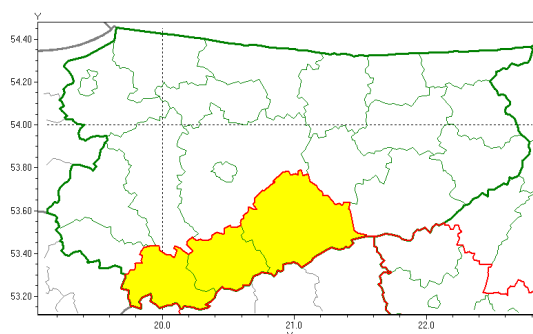

### Zasięg ostrzeżenia w województwie

Burze z gradem  
2020-07-17 09:51

**WOJEWÓDZTWO WARMI SKO-MAZURSKIE**  
**OSTRZEŻENIA METEOROLOGICZNE ZBIORCZO NR 102**  
**WYKAZ OBOWIĄZUJĄCYCH OSTRZEŻEŃ**  
**o godz. 09:51 dnia 17.07.2020**

<b>Zjawisko/Stopień zagrożenia</b>	Burze z gradem/1
<b>Obszar (w nawiasie numer ostrzeżenia dla powiatu)</b>	powiaty: działdowski(52), nidzicki(49), szczycieński(52)
<b>Ważność</b>	od godz. 15:00 dnia 17.07.2020 do godz. 22:00 dnia 17.07.2020
<b>Prawdopodobieństwo</b>	85%
<b>Przebieg</b>	Prognozuje się wystąpienie burz z opadami deszczu miejscami od 20 mm do 30 mm oraz porywami wiatru do 70 km/h. Miejscami grad.
<b>SMS</b>	IMGW-PIB OSTRZEGA: BURZE Z GRADEM/1 warmi sko-mazurskie (3 powiaty) od 15:00/17.07 do 22:00/17.07.2020 deszcz 30 mm, grad, porywy 70 km/h. Dotyczy powiatów: działdowski, nidzicki i szczycieński.
<b>RSO</b>	Woj. warmi sko-mazurskie (3 powiaty), IMGW-PIB wydał ostrzeżenie pierwszego stopnia o burzach z gradem
<b>Uwagi</b>	Brak.
<b>Dyrektor synoptyk IMGW-PIB</b>	Magdalena Pękala