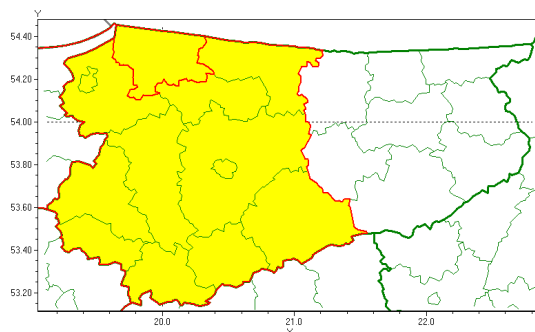

Zasięg ostrzeżenia w województwie

Burze z gradem

Ostrzeżenie meteorologiczne Nr 46

Nazwa biura	IMGW-PIB Biuro Prognoz Meteorologicznych w Białymstoku
Zjawisko/stopień zagrożenia	Burze z gradem/ 1
Obszar	województwo warmińsko-mazurskie powiat braniewski
Ważność	od godz. 16:00 dnia 28.06.2020 do godz. 02:00 dnia 29.06.2020
Przebieg	Prognozuje się wystąpienie burz z opadami deszczu miejscami od 10 mm do 15 mm, lokalnie do 30 mm oraz porywami wiatru do 80 km/h. Miejscami grad.
Prawdopodobieństwo wystąpienia zjawiska(%)	80%
Uwagi	Brak.
Dyrektor synoptyk IMGW-PIB	Wiesław Winnicki
Godzina i data wydania	godz. 11:57 dnia 28.06.2020
SMS	IMGW-PIB OSTRZEŻA: BURZE Z GRADEM/1 warmińsko-mazurskie/braniewski od 16:00/28.06 do 02:00/29.06.2020 deszcz 30 mm, porywy 80 km/h.