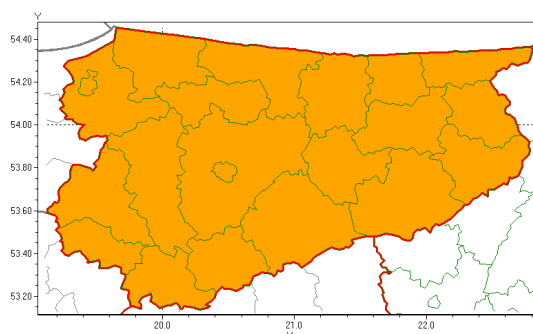

Zasięg ostrzeżenia w województwie

Burze z gradem
2020-06-22 06:49

WOJEWÓDZTWO WARMI SKO-MAZURSKIE
OSTRZEŻENIA METEOROLOGICZNE ZBIORCZO NR 86
WYKAZ OBOWIĄZUJĄCYCH OSTRZEŻEŃ
o godz. 06:49 dnia 22.06.2020

Zjawisko/Stopień zagrożenia	Burze z gradem/2
Obszar (w nawiasie numer ostrzeżenia dla powiatu)	powiaty: bartoszycki(41), braniewski(44), działdowski(45), Elbląg(43), elbląski(44), ełcki(49), giżycki(48), gołdapski(49), iławski(45), kętrzyński(48), lidzbarski(41), mrągowski(46), nidzicki(42), nowomiejski(45), olecki(49), Olsztyn(43), olsztyński(44), ostródzki(45), piski(47), szczyciński(45), wgorzewski(49)
Ważność	od godz. 10:00 dnia 22.06.2020 do godz. 03:00 dnia 23.06.2020
Prawdopodobieństwo	80%
Przebieg	Prognozuje się wystąpienie burz z opadami deszczu miejscami od 20 mm do 30 mm, lokalnie do 50 mm oraz porywami wiatru lokalnie do 80 km/h. Miejscami grad.
SMS	IMGW-PIB OSTRZEGA: BURZE Z GRADEM/2 warmińsko-mazurskie (wszystkie powiaty) od 10:00/22.06 do 03:00/23.06.2020 deszcz lok. do 50 mm, porywy lok. do 80 km/h. Dotyczy powiatów: wszystkie powiaty.
RSO	Woj. warmińsko-mazurskie (wszystkie powiaty), IMGW-PIB wydał ostrzeżenie drugiego stopnia o burzach z gradem
Uwagi	Ze względu na dynamiczny przebieg warunków meteorologicznych, ostrzeżenie może być aktualizowane.
Dyrektor synoptyk IMGW-PIB	Karolina Kierklo