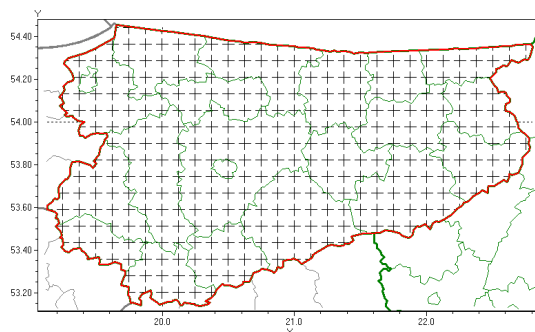

Zasięg komunikatu w województwie

Przymrozki

Komunikat meteorologiczny z godz. 07:05 dnia 21.04.2020

Nazwa biura	IMGW-PIB Biuro Prognoz Meteorologicznych w Białymstoku
Zjawiska	Przymrozki
Obszar	województwo warmińsko-mazurskie powiaty: bartoszycki, braniewski, działdowski, Elbląg, elbląski, ełcki, giżycki, gołdapski, iławski, kętrzyński, lidzbarski, mrągowski, nidzicki, nowomiejski, olecki, Olsztyn, olsztyński, ostródzki, piski, szczyciński, wągrowski
Sytuacja meteorologiczna	Minionej nocy z 20 na 21.04. temperatura minimalna w woj. warmińsko-mazurskim wyniosła od -2°C do 2°C, przy gruncie od -7°C do 0°C. Prognozowana temperatura maksymalna na dzisiejszy dzień 21.04 od 12°C do 14°C.
Uwagi	Komunikat przygotowano na podstawie danych z systemów teledetekcji atmosfery oraz sieci pomiarowo-obszernych IMGW-PIB. Lokalnie zjawiska mogą mieć inny przebieg niż opisany.
Dyrektor synoptyk IMGW-PIB	Wiesław Winnicki
Godzina i data wydania	godz. 07:05 dnia 21.04.2020