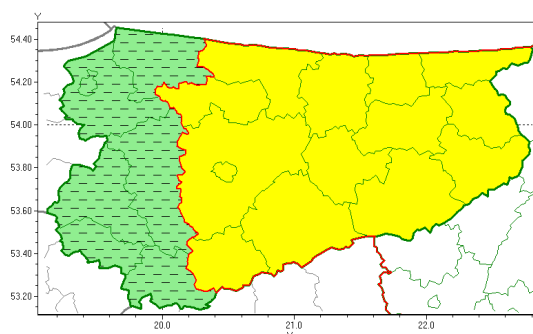

Zasięg ostrzeżeń w województwie

Opady marznące
2020-01-27 13:30

WOJEWÓDZTWO WARMI SKO-MAZURSKIE
OSTRZEŻENIA METEOROLOGICZNE ZBIORCZO NR 9
WYKAZ OBSZARÓW Z JAKIMI OSTRZEŻENIAMI
o godz. 13:30 dnia 27.01.2020

Zjawisko/Stopień zagrożenia	Opady marznące/1 ODWOŁANIE
Obszar (w nawiasie numer ostrzeżenia dla powiatu)	powiaty: braniewski(4), działdowski(4), Elbląg(4), elbląski(4), iławski(4), nowomiejski(4), ostródzki(4)
Czas odwołania	godz. 13:30 dnia 27.01.2020
Przyczyna	Zjawisko zakończyło się
SMS	IMGW-PIB INFORMUJE: MARZĄCE OPADY/- warmi sko-mazurskie (7 powiatów) 13:30/27.01.2020 ZJAWISKO ZAKOŃCZYŁO SIĘ. Dotyczy powiatów: braniewski, działdowski, Elbląg, elbląski, iławski, nowomiejski i ostródzki.
RSO	Woj. warmi sko-mazurskie (7 powiatów), IMGW-PIB odwołał ostrzeżenie pierwszego stopnia o opadach marzących
Uwagi	Brak
Zjawisko/Stopień zagrożenia	Opady marznące/1
Obszar (w nawiasie numer ostrzeżenia dla powiatu)	powiaty: bartoszycki(3), ełcki(4), giżycki(4), gołdapski(4), kętrzyński(3), lidzbarski(3), mrągowski(3), nidzicki(3), olecki(4), Olsztyn(3), olsztyński(3), piski(4), szczycieński(3), wgorzewski(4)
Ważność	od godz. 10:00 dnia 27.01.2020 do godz. 16:00 dnia 27.01.2020
Prawdopodobieństwo	80%