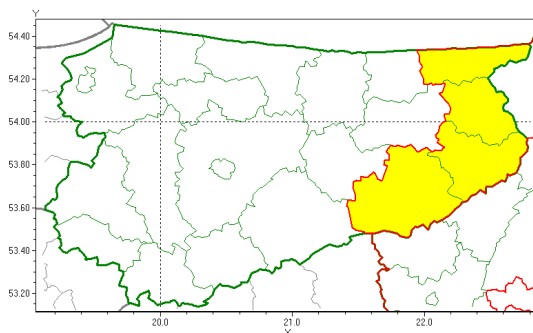

Zasięg ostrzeżeń w województwie

Burze z gradem
 2019-08-19 11:52

WOJEWÓDZTWO WARMI SKO-MAZURSKIE
OSTRZEŻENIA METEOROLOGICZNE ZBIORCZO NR 126
WYKAZ OBOWIĄZUJĄCYCH OSTRZEŻEŃ
o godz. 11:52 dnia 19.08.2019

Zjawisko/Stopień zagrożenia	Burze z gradem/1
Obszar (w nawiasie numer ostrzeżenia dla powiatu)	powiaty: elcki(56), gołdapski(55), olecki(55), piski(59)
Ważność	od godz. 18:00 dnia 19.08.2019 do godz. 05:00 dnia 20.08.2019
Prawdopodobieństwo	80%
Przebieg	Prognozuje się wystąpienie burz z opadami deszczu od 5 mm do 15 mm, lokalnie do 25 mm oraz porywami wiatru do 75 km/h. Lokalnie grad.
SMS	IMGW-PIB OSTRZEŻEGA: BURZE Z GRADEM/1 warmi sko-mazurskie (4 powiaty) od 18:00/19.08 do 05:00/20.08.2019 deszcz do 25 mm, porywy do 75 km/h, grad. Dotyczy powiatów: elcki, gołdapski, olecki i piski.
RSO	Woj. warmi sko-mazurskie (4 powiaty), IMGW-PIB wydał ostrzeżenie pierwszego stopnia o burzach z gradem
Uwagi	Brak.
Dyrektor synoptyk IMGW-PIB	Karolina Kierklo