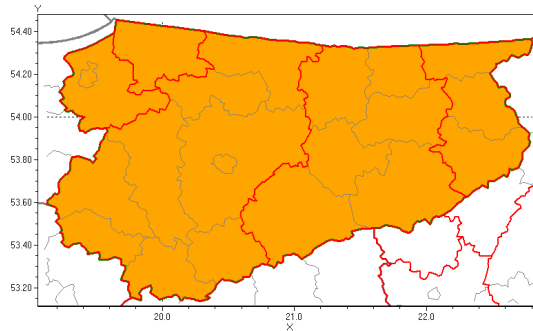

Zasięg ostrzeżenia w województwie

Burze z gradem

**Ostrzeżenie meteorologiczne Nr 58**

<b>Nazwa biura</b>	IMGW-PIB Biuro Prognoz Meteorologicznych w Białymstoku
<b>Zjawisko/stopień zagrożenia</b>	Burze z gradem/ 2
<b>Obszar</b>	województwo warmińsko-mazurskie <b>powiat braniewski</b>
<b>Ważność</b>	od godz. 16:00 dnia 13.06.2019 do godz. 06:00 dnia 14.06.2019
<b>Przebieg</b>	Prognozuje się wystąpienie burz z opadami deszczu miejscami od 30 mm do 50 mm oraz porywami wiatru do 115 km/h. Miejscami grad.
<b>Prawdopodobieństwo wystąpienia zjawiska(%)</b>	80%
<b>Uwagi</b>	Brak.
<b>Dyrektor synoptyk IMGW-PIB</b>	Magdalena Pękala
<b>Godzina i data wydania</b>	godz. 09:57 dnia 13.06.2019
<b>SMS</b>	IMGW-PIB OSTRZEŻENIE: BURZE Z GRADEM/2 warmińsko-mazurskie/braniewski od 16:00/13.06 do 06:00/14.06.2019 deszcz do 50 mm, porywy 115 km/h, grad.