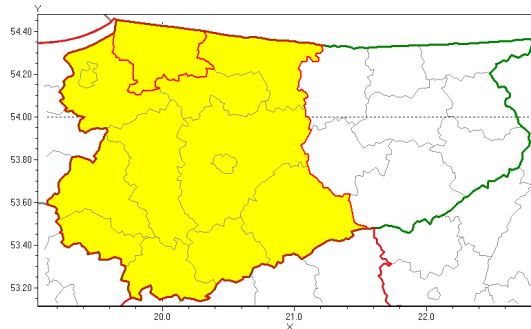

Zasięg ostrzeżenia w województwie

Burze z gradem

Ostrzeżenie meteorologiczne Nr 55

Nazwa biura	IMGW-PIB Biuro Prognoz Meteorologicznych w Białymstoku
Zjawisko/stopień zagrożenia	Burze z gradem/ 1
Obszar	województwo warmińsko-mazurskie powiat braniewski
Ważność	od godz. 14:00 dnia 07.06.2019 do godz. 23:00 dnia 07.06.2019
Przebieg	Prognozuje się wystąpienie burz z opadami deszczu miejscami od 20 mm do 30 mm, lokalnie do 40 mm oraz porywami wiatru do 80 km/h. Miejscami możliwy grad.
Prawdopodobieństwo wystąpienia zjawiska(%)	80%
Uwagi	Brak.
Dyrektor synoptyk IMGW-PIB	Magdalena Pękala
Godzina i data wydania	godz. 09:31 dnia 07.06.2019
SMS	IMGW-PIB OSTRZEŻA: BURZE Z GRADEM/1 warmińsko-mazurskie/braniewski od 14:00/07.06 do 23:00/07.06.2019 deszcz 40 mm, porywy 80 km/h, grad.