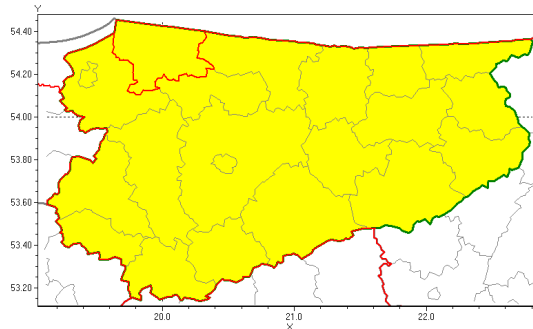

Zasięg ostrzeżenia w województwie

Burze z gradem

**Ostrzeżenie meteorologiczne Nr 53**

<b>Nazwa biura</b>	IMGW-PIB Centralne Biuro Prognoz Meteorologicznych w Białymstoku
<b>Zjawisko/stopień zagrożenia</b>	Burze z gradem/ 1
<b>Obszar</b>	województwo warmińsko-mazurskie <b>powiat braniewski</b>
<b>Ważność</b>	od godz. 14:00 dnia 05.06.2019 do godz. 24:00 dnia 05.06.2019
<b>Przebieg</b>	Prognozuje się wystąpienie burz z opadami deszczu miejscami od 10 mm do 20 mm, lokalnie do 30 mm oraz porywami wiatru do 70 km/h. Miejscami możliwy grad.
<b>Prawdopodobieństwo wystąpienia zjawiska(%)</b>	80%
<b>Uwagi</b>	Brak.
<b>Dyrektor synoptyk IMGW-PIB</b>	Wiesław Winnicki
<b>Godzina i data wydania</b>	godz. 10:23 dnia 05.06.2019
<b>SMS</b>	IMGW-PIB OSTRZEŻA: BURZE Z GRADEM/1 warmińsko-mazurskie/braniewski od 14:00/05.06 do 24:00/05.06.2019 deszcz 30 mm, porywy 70 km/h, grad.