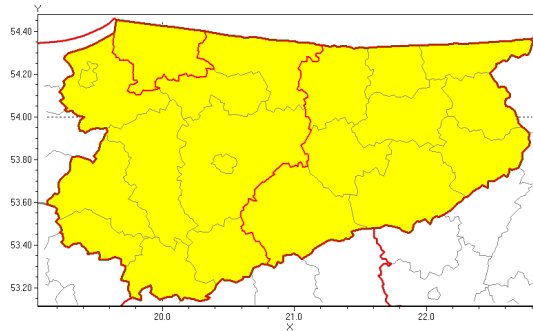

Zasięg ostrzeżenia w województwie

Burze z gradem

**Ostrzeżenie meteorologiczne Nr 51**

<b>Nazwa biura</b>	IMGW-PIB Centralne Biuro Prognoz Meteorologicznych w Białymstoku
<b>Zjawisko/stopień zagrożenia</b>	Burze z gradem/ 1
<b>Obszar</b>	województwo warmińsko-mazurskie <b>powiat braniewski</b>
<b>Ważność</b>	od godz. 14:00 dnia 28.05.2019 do godz. 24:00 dnia 28.05.2019
<b>Przebieg</b>	Prognozuje się wystąpienie burz z opadami deszczu miejscami od 20 mm do 30 mm, lokalnie do 40 mm oraz porywami wiatru do 90 km/h. Miejscami możliwy grad.
<b>Prawdopodobieństwo wystąpienia zjawiska(%)</b>	85%
<b>Uwagi</b>	Brak.
<b>Dyrektor synoptyk IMGW-PIB</b>	Barbara Jakubowska
<b>Godzina i data wydania</b>	godz. 10:26 dnia 28.05.2019
<b>SMS</b>	IMGW-PIB OSTRZEŻENIE: BURZE Z GRADEM/1 warmińsko-mazurskie/braniewski od 14:00/28.05 do 24:00/28.05.2019 deszcz 40 mm, porywy 90 km/h.