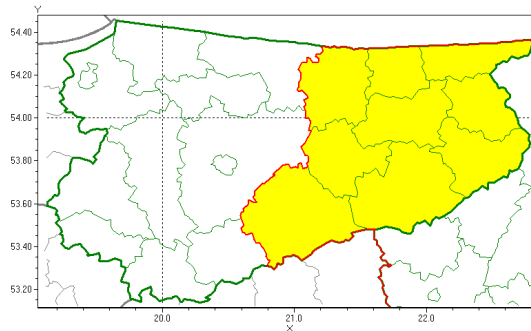

Zasięg ostrzeżenia w województwie

Burze z gradem
2019-05-23 09:09

WOJEWÓDZTWO WARMI SKO-MAZURSKIE
OSTRZEŻENIA METEOROLOGICZNE ZBIORCZO NR 78
WYKAZ OBOWIĄZUJĄCYCH OSTRZEŻEŃ
o godz. 09:09 dnia 23.05.2019

Zjawisko/Stopień zagrożenia	Burze z gradem/1
Obszar (w nawiasie numer ostrzeżenia dla powiatu)	powiaty: elcki(37), giżycki(39), gołdapski(38), kętrzyński(47), mrągowski(46), olecki(37), piski(39), szczycieński(47), węgorzewski(41)
Ważność	od godz. 12:00 dnia 23.05.2019 do godz. 24:00 dnia 23.05.2019
Prawdopodobieństwo	80%
Przebieg	Prognozuje się wystąpienie burz z opadami deszczu miejscami od 10 mm do 20 mm, lokalnie do 30 mm oraz porywami wiatru do 70 km/h. Miejscami możliwy grad.
SMS	IMGW-PIB OSTRZEŻEGA: BURZE Z GRADEM/1 warmi sko-mazurskie (9 powiatów) od 12:00/23.05 do 24:00/23.05.2019 deszcz 30 mm, porywy 70 km/h. Dotyczy powiatów: elcki, giżycki, gołdapski, kętrzyński, mrągowski, olecki, piski, szczycieński i węgorzewski.
RSO	Woj. warmi sko-mazurskie (9 powiatów), IMGW-PIB wydał ostrzeżenie pierwszego stopnia o burzach z gradem
Uwagi	Brak.
Dyrektor synoptyk IMGW-PIB	Wiesław Winnicki