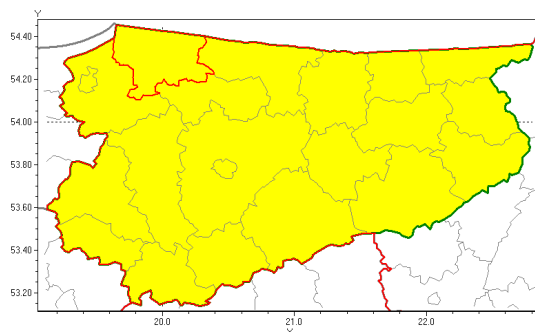

## Zasięg ostrzeżenia w województwie

Burze z gradem

### Ostrzeżenie meteorologiczne Nr 49

<b>Nazwa biura</b>	IMGW-PIB Centralne Biuro Prognoz Meteorologicznych w Białymstoku
<b>Zjawisko/stopień zagrożenia</b>	Burze z gradem/ 1
<b>Obszar</b>	województwo warmińsko-mazurskie <b>powiat braniewski</b>
<b>Ważność</b>	od godz. 11:00 dnia 21.05.2019 do godz. 23:00 dnia 21.05.2019
<b>Przebieg</b>	Prognozuje się wystąpienie burz z opadami deszczu miejscami od 20 mm do 30 mm, lokalnie do 40 mm oraz porywami wiatru do 70 km/h. Miejscami możliwy grad.
<b>Prawdopodobieństwo wystąpienia zjawiska(%)</b>	80%
<b>Uwagi</b>	Brak.
<b>Dyrektor synoptyk IMGW-PIB</b>	Tomasz Siemieniuk
<b>Godzina i data wydania</b>	godz. 09:13 dnia 21.05.2019
<b>SMS</b>	IMGW-PIB OSTRZEŻA: BURZE Z GRADEM/1 warmińsko-mazurskie/braniewski od 11:00/21.05 do 23:00/21.05.2019 deszcz 40 mm, porywy 70 km/h.