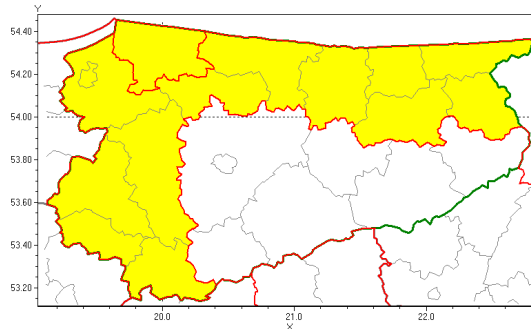

Zasięg ostrzeżenia w województwie

Burze z gradem

Ostrzeżenie meteorologiczne Nr 48

Nazwa biura	IMGW-PIB Centralne Biuro Prognoz Meteorologicznych w Białymstoku
Zjawisko/stopień zagrożenia	Burze z gradem/ 1
Obszar	województwo warmińsko-mazurskie powiat braniewski
Ważność	od godz. 13:00 dnia 20.05.2019 do godz. 02:00 dnia 21.05.2019
Przebieg	Prognozuje się wystąpienie burz z opadami deszczu miejscami od 20 mm do 30 mm, lokalnie do 40 mm oraz porywami wiatru do 75 km/h. Miejscami możliwe liwy grad.
Prawdopodobieństwo wystąpienia zjawiska(%)	80%
Uwagi	Brak.
Dyrektor synoptyk IMGW-PIB	Wiesław Winnicki
Godzina i data wydania	godz. 09:40 dnia 20.05.2019
SMS	IMGW-PIB OSTRZEŻENIE: BURZE Z GRADEM/1 warmińsko-mazurskie/braniewski od 13:00/20.05 do 02:00/21.05.2019 deszcz 40 mm, porywy 75 km/h.