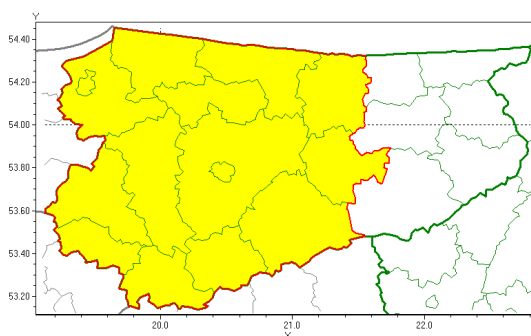

Zasi g ostrze e w województwie

Przymrozki
 2019-05-06 11:56

WOJEWÓDZTWO WARMI SKO-MAZURSKIE
OSTRZE ENIA METEOROLOGICZNE ZBIORCZO NR 70
WYKAZ OBOWI ZUJ CYCH OSTRZE E
o godz. 11:56 dnia 06.05.2019

Zjawisko/Stopień zagrożenia	Przymrozki/1
Obszar (w nawiasie numer ostrze enia dla powiatu)	powiaty: bartoszycki(44), braniewski(44), działdowski(39), Elbl g(44), elbl ski(44), iławski(40), k trzy ski(40), lidzbarski(43), mr gowski(39), nidzicki(40), nowomiejski(39), Olsztyn(41), olszty ski(41), ostródzki(39), szczycie ski(41)
Ważność	od godz. 00:00 dnia 07.05.2019 do godz. 07:00 dnia 07.05.2019
Prawdopodobieństwo	80%
Przebieg	Prognozuje się lokalnie spadek temperatury do -1°C, a przy gruncie do -4°C.
SMS	IMGW-PIB OSTRZEGA: PRZYMROZKI/1 warmi sko-mazurskie (15 powiatów) od 00:00/07.05 do 07:00/07.05.2019 temp. min -1 st., przy gruncie -4 st. Dotyczy powiatów: bartoszycki, braniewski, działdowski, Elbl g, elbl ski, iławski, k trzy ski, lidzbarski, mr gowski, nidzicki, nowomiejski, Olsztyn, olszty ski, ostródzki i szczycie ski.
RSO	Woj. warmi sko-mazurskie (15 powiatów), IMGW-PIB wydał ostrze enie pierwszego stopnia o przymrozkach
Uwagi	Brak.
Dyurny synoptyk IMGW-PIB	Maciej Maciejewski