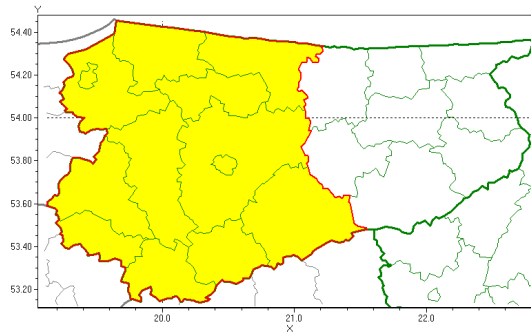

Zasi g ostrze e w województwie

Przymrozki
2019-04-11 11:17

WOJEWÓDZTWO WARMI SKO-MAZURSKIE
OSTRZE ENIA METEOROLOGICZNE ZBIORCZO NR 58
WYKAZ OBOWI ZUJ CYCH OSTRZE E
o godz. 11:17 dnia 11.04.2019

Zjawisko/Stopien zagro enia	Przymrozki/1
Obszar (w nawiasie numer ostrze enia dla powiatu)	powiaty: bartoszycki(35), braniewski(36), działdowski(33), Elbl gski(37), elbl ski(37), iławski(34), lidzbarski(35), nidzicki(33), nowomiejski(33), Olsztyn(34), olszty ski(34), ostródzki(33), szczycie ski(34)
Wa no	od godz. 00:00 dnia 12.04.2019 do godz. 08:00 dnia 13.04.2019
Prawdopodobie stwo	90%
Przebieg	Prognozuje si lokalnie spadek temperatury do -3°C , a przy gruncie do -6°C . Temperatura maksymalna w dzie od 6°C do 8°C .
SMS	IMGW-PIB OSTRZEGA: PRZYMROZKI/1 warmi sko-mazurskie (13 powiatów) od 00:00/12.04 do 08:00/13.04.2019 temp. min -3 st., przy gruncie -6 st., temp. maks. 8 st. Dotyczy powiatów: bartoszycki, braniewski, działdowski, Elbl g, elbl ski, iławski, lidzbarski, nidzicki, nowomiejski, Olsztyn, olszty ski, ostródzki i szczycie ski.
RSO	Woj. warmi sko-mazurskie (13 powiatów), IMGW-PIB wydał ostrze enie pierwszego stopnia o przymrozkach
Uwagi	Brak.
Dy urny synoptyk IMGW-PIB	Magdalena P kała