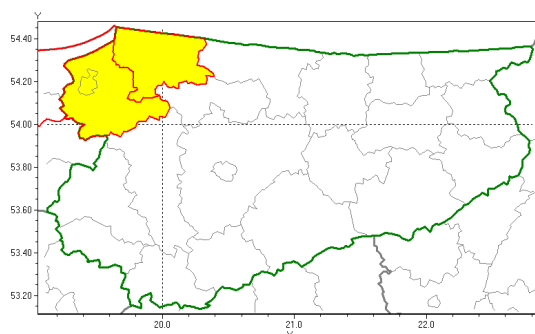

Zasięg ostrzeżenia w województwie

Oblodzenie

**Ostrzeżenie meteorologiczne Nr 14**

Nazwa biura	IMGW-PIB Biuro Prognoz Meteorologicznych w Białymstoku
Zjawisko/stopień zagrożenia	Oblodzenie/ 1
Obszar	województwo warmińsko-mazurskie powiat braniewski
Ważność	od godz. 16:30 dnia 20.01.2019 do godz. 21:00 dnia 20.01.2019
Przebieg	Na obszarze powiatów obserwuje się słabe opady śniegu przy dodatniej temperaturze. Ze względu na prognozowany spadek temperatury poniżej 0°C nastąpi zamarzanie mokrej nawierzchni dróg i chodników. Temperatura minimalna około -3°C, temperatura minimalna gruntu około -4°C.
Prawdopodobieństwo wystąpienia zjawiska(%)	90%
Uwagi	Brak.
Dyrektor synoptyk IMGW-PIB	Karolina Kierklo
Godzina i data wydania	godz. 16:28 dnia 20.01.2019
SMS	IMGW-PIB OSTRZEŻENIE: OBLODZENIE/1 warmińsko-mazurskie/braniewski od 16:30/20.01 do 21:00/20.01.2019 temp. min. około -3 st., przy gruncie około -4 st., lisko.
Opracowanie niniejsze i jego format, jako przedmiot prawa autorskiego podlega ochronie prawnej, zgodnie z przepisami ustawy z dnia 4 lutego 1994r o prawie autorskim i prawach pokrewnych (dz. U. z 2006 r. Nr 90, poz. 631 z późn. zm.). Wszelkie dalsze udostępnianie, rozpowszechnianie (przedruk, kopiowanie, wiadomości sms) jest dozwolone wyłącznie w formie dosłownej z bezwzględnym wskazaniem źródła informacji tj. IMGW-PIB.	