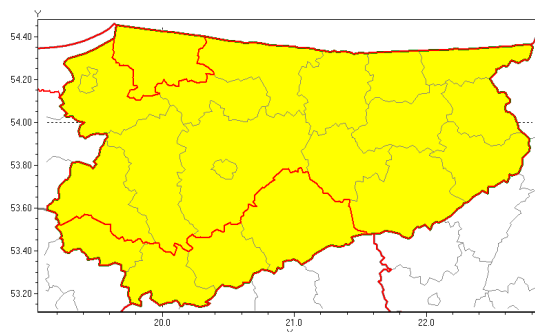

Zasięg ostrzeżenia w województwie

Oblodzenie

Ostrzeżenie meteorologiczne Nr 10

Nazwa biura	IMGW-PIB Centralne Biuro Prognoz Meteorologicznych Zespół w Białymstoku
Zjawisko/stopień zagrożenia	Oblodzenie/ 1
Obszar	województwo warmińsko-mazurskie powiat braniewski
Ważność	od godz. 10:00 dnia 14.01.2019 do godz. 16:00 dnia 14.01.2019
Przebieg	Prognozuje się zamrażanie mokrej nawierzchni dróg i chodników po opadach deszczu ze śniegiem lub mokrego śniegu. Temperatura minimalna około -1°C, temperatura minimalna gruntu około -3°C.
Prawdopodobieństwo wystąpienia zjawiska(%)	90%
Uwagi	Brak.
Dyrektor synoptyk IMGW-PIB	Tomasz Siemieniuk
Godzina i data wydania	godz. 22:55 dnia 13.01.2019
SMS	IMGW-PIB OSTRZEŻENIE: OBLODZENIE/1 warmińsko-mazurskie/braniewski od 10:00/14.01 do 16:00/14.01.2019 temp. min. od -1 st. do -2 st., przy gruncie do -3 st., lisko.