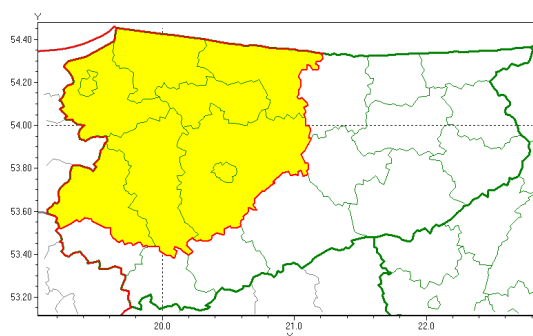

### Zasięg ostrzeżeń w województwie

Opady marznące  
2019-01-07 12:23

## **WOJEWÓDZTWO WARMI SKO-MAZURSKIE** **OSTRZEŻENIA METEOROLOGICZNE ZBIORCZO NR 8** **WYKAZ OBOWIĄZUJĄCYCH OSTRZEŻEŃ** **o godz. 12:23 dnia 07.01.2019**

Zjawisko/Stopień zagrożenia	Opady marznące/1
Obszar	powiaty: bartoszycki(4), braniewski(4), Elbląg(4), elbliski(4), iławski(4), lidzbarski(4), Olsztyn(4), olsztyński(4), ostródzki(4)
Ważność	od godz. 12:30 dnia 07.01.2019 do godz. 15:30 dnia 07.01.2019
Prawdopodobieństwo	80%
Przebieg	Prognozuje się miejscami wystąpienie słabych opadów marznącego deszczu oraz mawki powodujących gołoledź.
SMS	IMGW-PIB OSTRZEŻENIA: MARZĄCE OPADY/1 warmi sko-mazurskie (9 powiatów) od 12:30/07.01 do 15:30/07.01.2019 marznące opady, drogi liskie. Dotyczy powiatów: bartoszycki, braniewski, Elbląg, elbliski, iławski, lidzbarski, Olsztyn, olsztyński i ostródzki.
RSO	Woj. warmi sko-mazurskie (9 powiatów), IMGW-PIB wydał ostrzeżenie pierwszego stopnia o opadach marzących
Uwagi	Brak.
Dyrektor synoptyk IMGW-PIB	Maciej Maciejewski