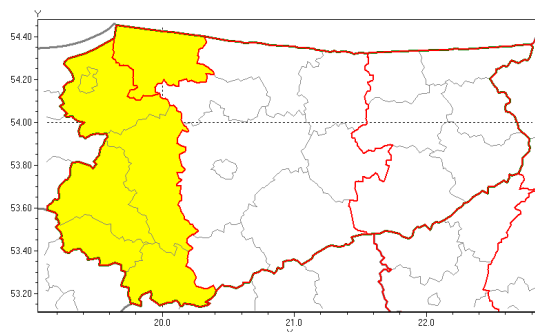

### Zasięg ostrzeżenia w województwie

Opady marznące

### Ostrzeżenie meteorologiczne Nr 29

<b>Nazwa biura</b>	IMGW-PIB Centralne Biuro Prognoz Meteorologicznych Zespół w Białymstoku
<b>Zjawisko/stopień zagrożenia</b>	Opady marznące/ 1
<b>Obszar</b>	województwo warmińsko-mazurskie <b>powiat braniewski</b>
<b>Ważność</b>	od godz. 23:00 dnia 06.12.2018 do godz. 02:00 dnia 07.12.2018
<b>Przebieg</b>	Prognozuje się wystąpienie miejscami słabych opadów marznącego deszczu lub młotki powodujących gołoledź.
<b>Prawdopodobieństwo wystąpienia zjawiska(%)</b>	80%
<b>Uwagi</b>	Brak.
<b>Dyrektor synoptyk IMGW-PIB</b>	Magdalena Pękala
<b>Godzina i data wydania</b>	godz. 11:30 dnia 06.12.2018
<b>SMS</b>	IMGW-PIB OSTRZEŻENIE: MARZNIĄCE OPADY/1 warmińsko-mazurskie/braniewski od 23:00/06.12 do 02:00/07.12.2018 marznące opady, drogi liskie.