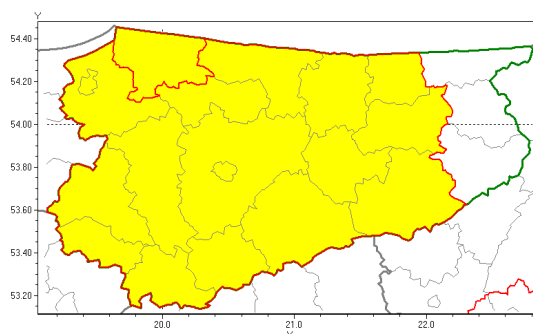

Zasięg ostrzeżenia w województwie

Burze z gradem

Ostrzeżenie meteorologiczne Nr 18

Nazwa biura	IMGW-PIB Centralne Biuro Prognoz Meteorologicznych Zespół w Białymstoku
Zjawisko/stopień zagrożenia	Burze z gradem/ 1
Obszar	województwo warmińsko-mazurskie powiat braniewski
Ważność	od godz. 09:00 dnia 24.09.2018 do godz. 21:00 dnia 24.09.2018
Przebieg	Prognozuje się wystąpienie burz z opadami deszczu miejscami od 15 mm do 30 mm, lokalnie do 40 mm oraz porywami wiatru do 80 km/h. Miejscami opady gradu.
Prawdopodobieństwo wystąpienia zjawiska(%)	85%
Uwagi	Brak.
Dyrektor synoptyk IMGW-PIB	Barbara Jakubowska
Godzina i data wydania	godz. 08:48 dnia 24.09.2018
SMS	IMGW-PIB OSTRZEŻENIE: BURZE Z GRADEM/1 warmińsko-mazurskie/braniewski od 09:00/24.09 do 21:00/24.09.2018 deszcz 40 mm, porywy 90 km/h.