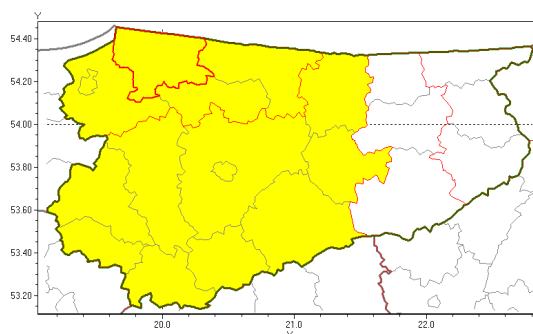

Zasięg ostrzeżenia w województwie

Burze z gradem

Ostrzeżenie meteorologiczne Nr 15

Nazwa biura	IMGW-PIB Centralne Biuro Prognoz Meteorologicznych Zespół w Białymstoku
Zjawisko/stopień zagrożenia	Burze z gradem/ 1
Obszar	województwo warmińsko-mazurskie powiat braniewski
Ważność	od godz. 12:00 dnia 10.08.2018 do godz. 20:00 dnia 10.08.2018
Przebieg	Prognozuje się wystąpienie burz z opadami deszczu miejscami od 20 mm do 30 mm, lokalnie do 40 mm oraz porywami wiatru do 90 km/h. Miejscami może liwy grad.
Prawdopodobieństwo wystąpienia zjawiska(%)	80%
Uwagi	Brak.
Dyrektor synoptyk IMGW-PIB	Wiesław Winnicki
Godzina i data wydania	godz. 07:03 dnia 10.08.2018
SMS	IMGW-PIB OSTRZEŻENIE: BURZE Z GRADEM/1 warmińsko-mazurskie/braniewski od 12:00/10.08 do 20:00/10.08.2018 deszcz 40 mm, porywy 90 km/h.