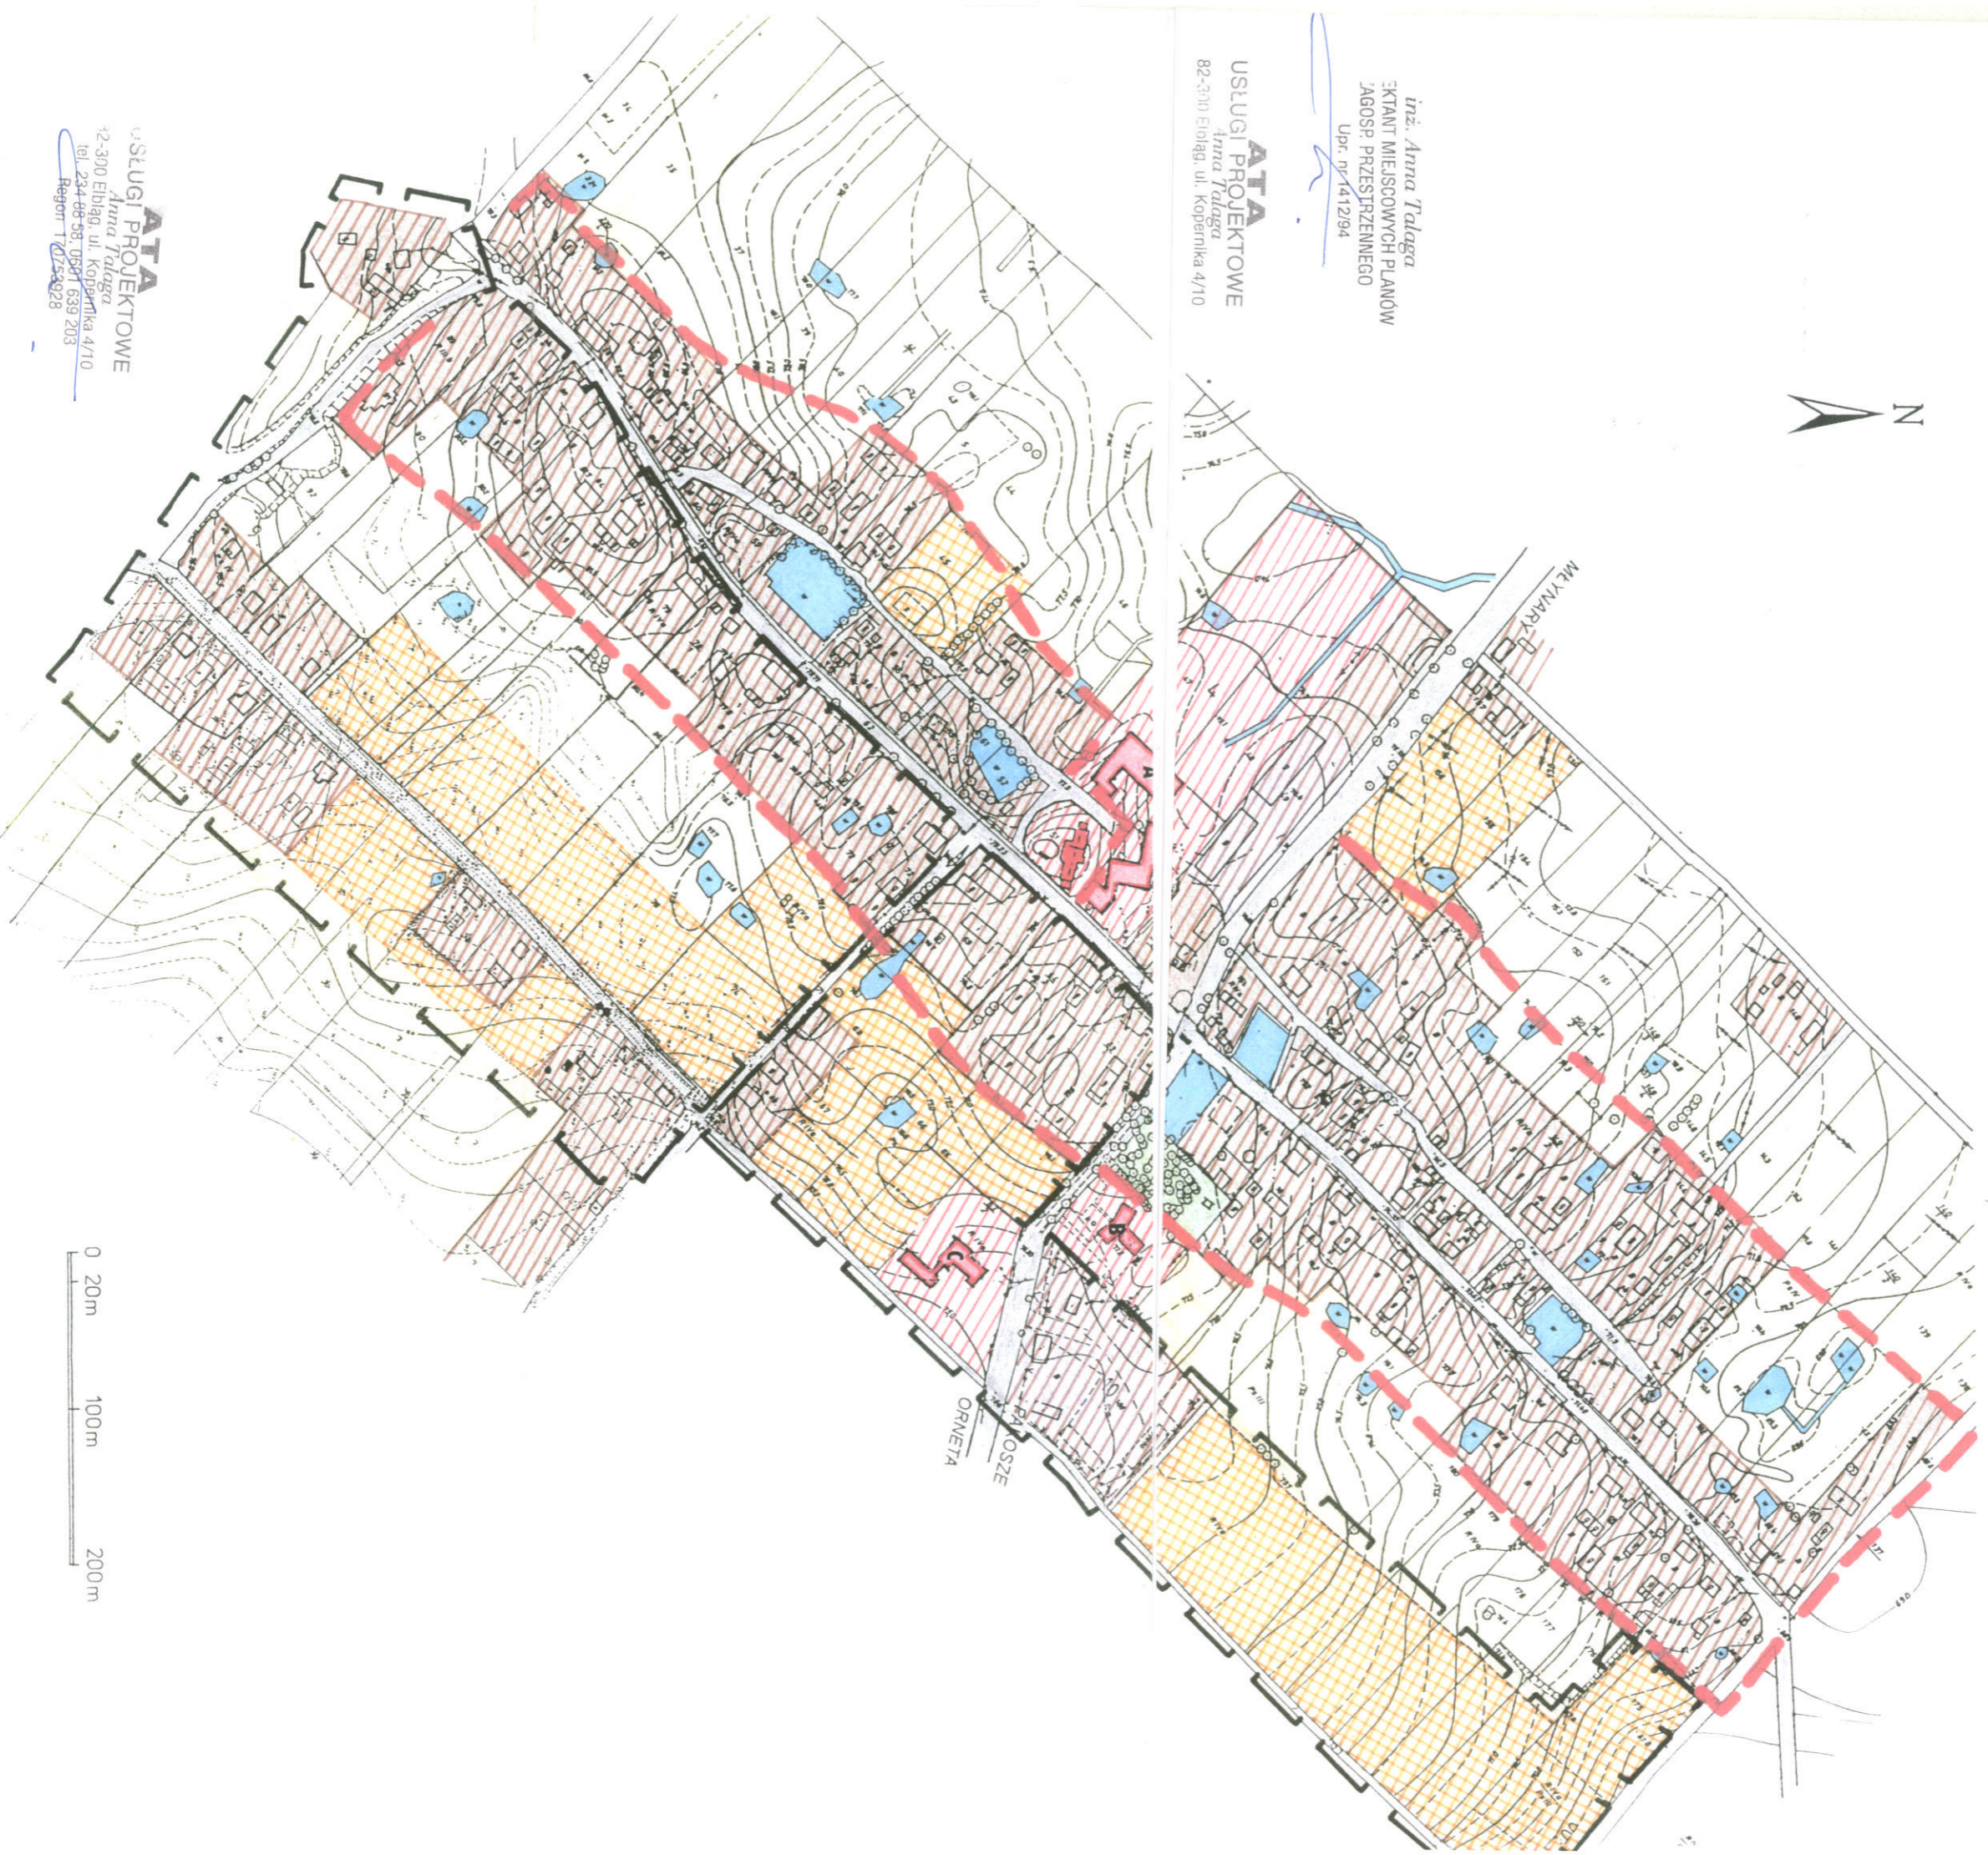

STUDIUM UWARUNKOWAŃ I KIERUNKÓW ZAGOSPODAROWANIA
PRZESTRZENNEGO GMINY WILCZĘTA
KIERUNKI I POLITYKA ZAGOSPODAROWANIA - WIEŚ WILCZĘTA

inż. Anna Talaga
EKSPANT MIEJSCOWYCH PLANÓW
ZAGOSP. PRZESTRZENNEGO
Upr. nr 141294

STUDIUM UWARUNKOWAŃ I KIERUNKÓW ZAGOSPODAROWANIA PRZESTRZENNEGO GMINY WILCZĘTA KIERUNKI I POLITYKA PRZESTRZENNA ZAGOSPODAROWANIA TERENU

1:25 000

STUDIUM UWARUNKOWAŃ I KIERUNKÓW ZAGOSPODAROWANIA PRZESTRZENNEGO GMINY WILCZĘTA SYNTEZA UWARUNKOWAŃ