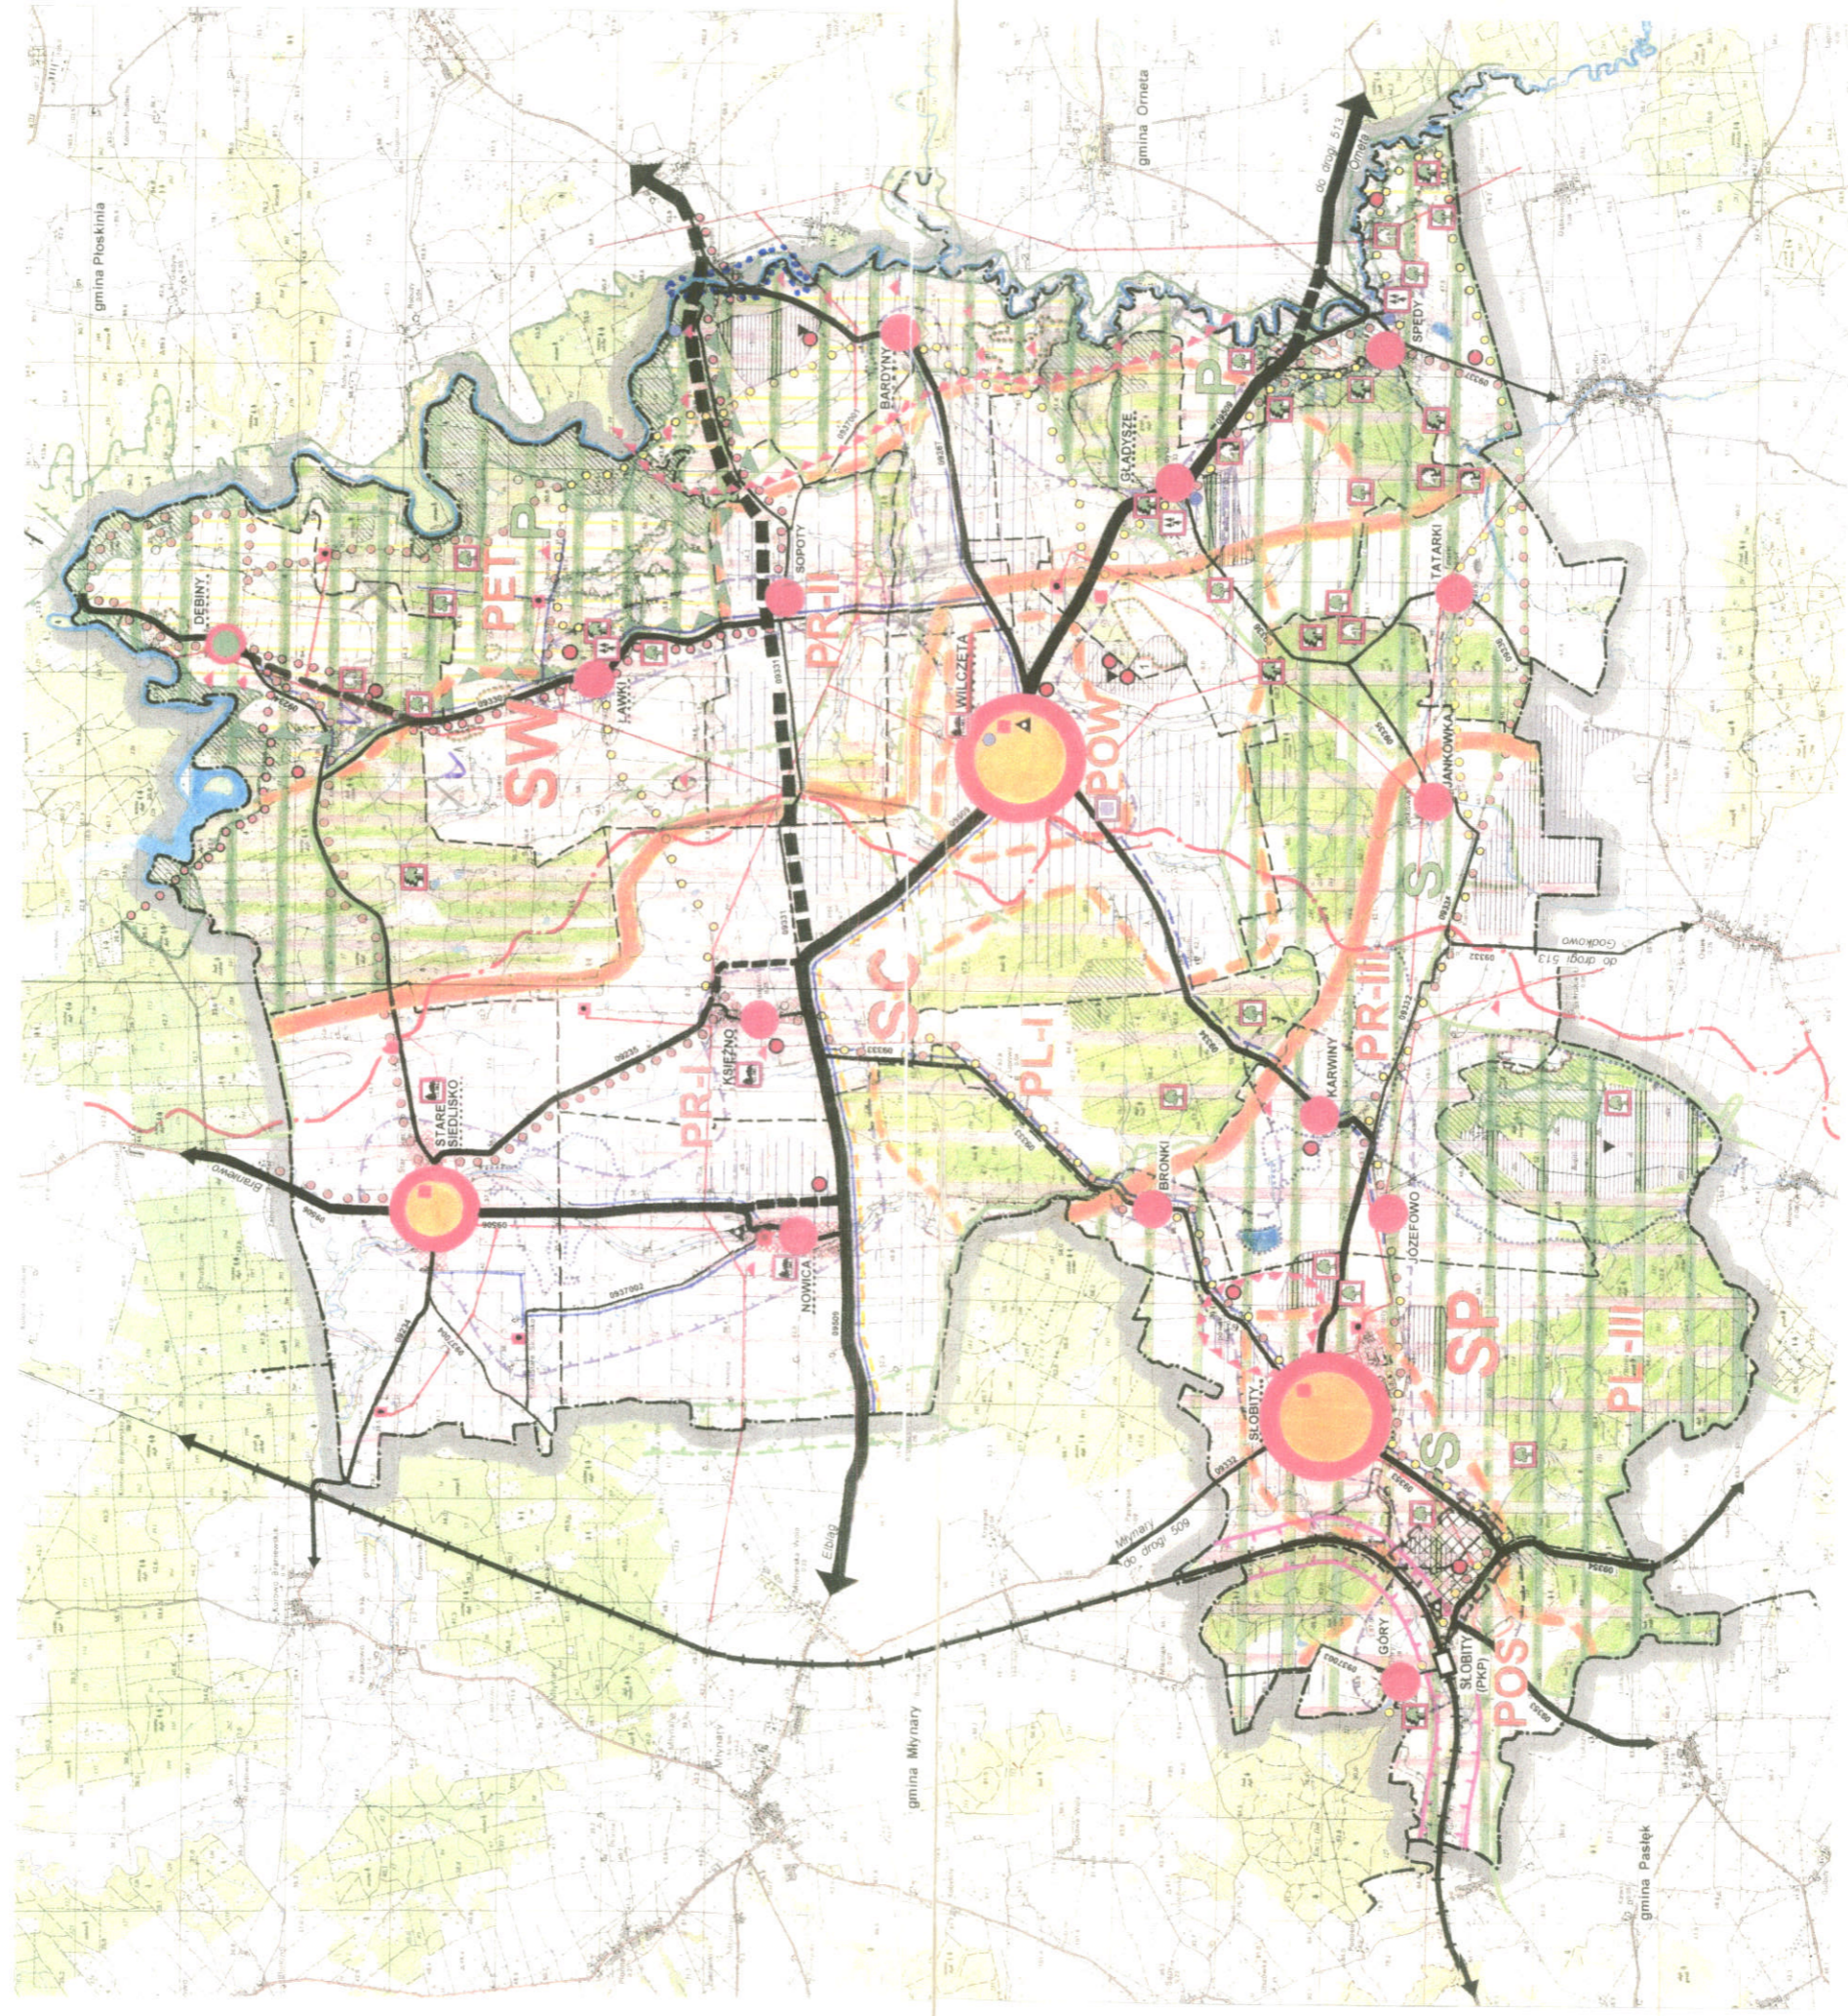

STUDIUM UWARUNKOWAŃ I KIERUNKÓW ZAGOSPODAROWANIA
PRZESTRZENNEGO GMINY WILCZĘTA
KIERUNKI I POLITYKA ZAGOSPODAROWANIA - WIEŚ WILCZĘTA

inż. Anna Talaga
EKSPANT MIEJSCOWYCH PLANÓW
ZAGOSP. PRZESTRZENNEGO
Upr. nr 141294

STUDIUM UWARUNKOWAŃ I KIERUNKÓW ZAGOSPODAROWANIA PRZESTRZENNEGO GMINY WILCZĘTA KIERUNKI I POLITYKA PRZESTRZENNA ZAGOSPODAROWANIA TERENU

1:25 000

STUDIUM UWARUNKOWAŃ I KIERUNKÓW ZAGOSPODAROWANIA PRZESTRZENNEGO GMINY WILCZĘTA SYNTEZA UWARUNKOWAŃ